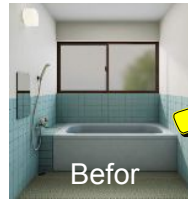

## エコ内窓 プラマードU

カビ・ダニ発生などの  
トラブルの原因に

毎朝、  
窓がびしょり  
でお掃除も大変!

清潔・健康的な住まいへ

結露が減って  
すっきり快適!

外窓交換

## リモデルウインドウ

お風呂を替えたら  
窓も替えましょう

Before

After